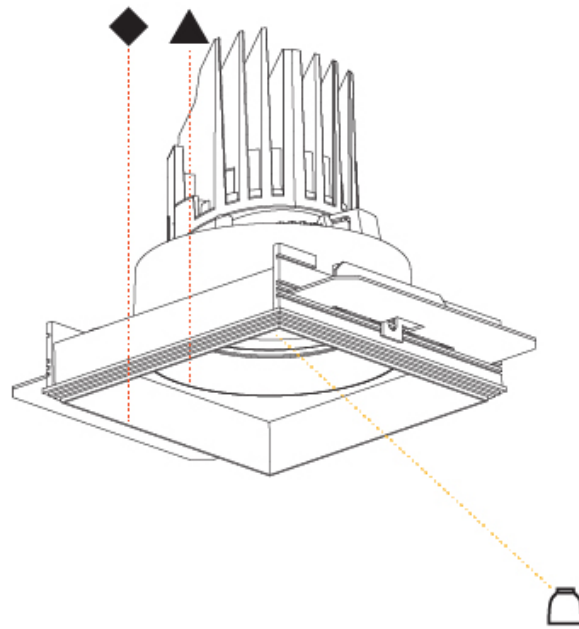

## BIONIQ SQUARE ADJUSTABLE TRIMLESS

A37887-

PROJECT

TYPE

SPECIFIER

QUANTITY

DATE